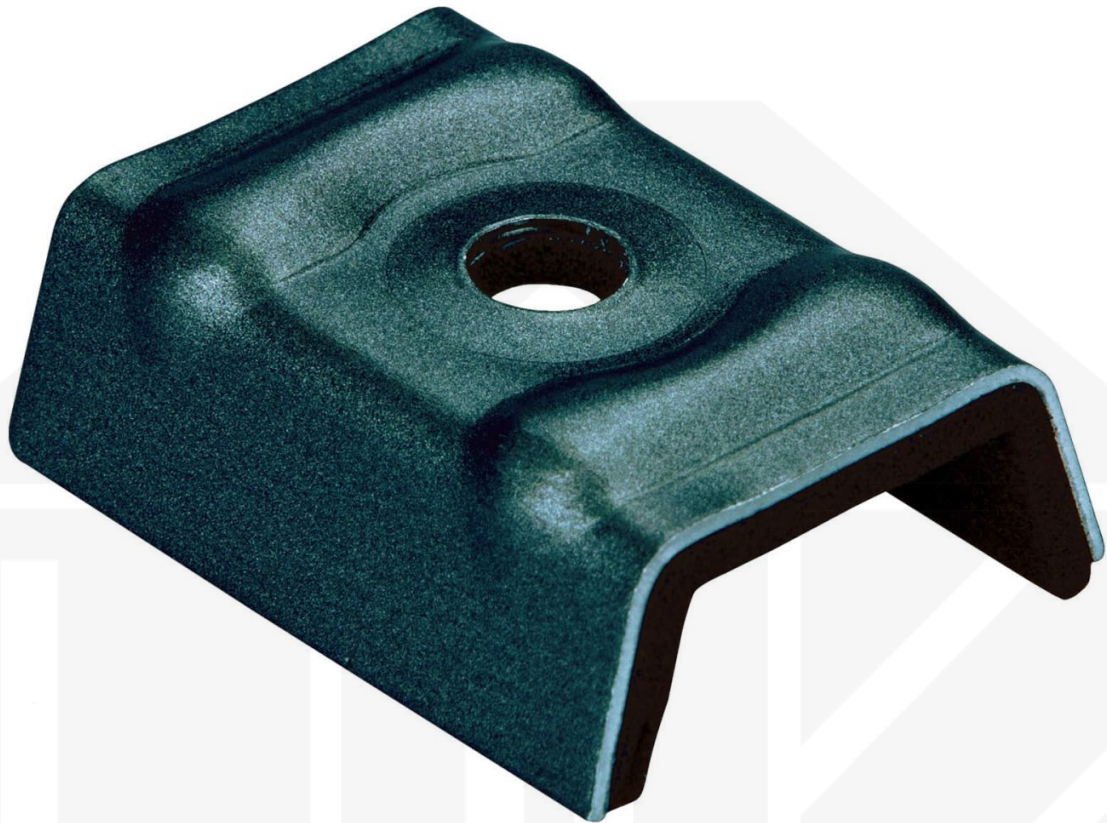

Kalotten | Profil 33/500 | Montage Hochsicke | Graphitgrau

Dach & Wand Zeven

Art. Nr.: OK211674

Hier geht's zum Artikel:

Scannen Sie einfach diesen Barcode mit Ihrem Handy und Sie gelangen direkt zum Produkt mit weiteren Informationen, Bildern, Videos usw.

Beschreibung

Weckman Kalotten | Profil 33/500 – Sichere Befestigung für die Hochsicke

Die Kalotten aus Aluminium sorgen für eine **zuverlässige Befestigung der Hochsicke von Dachplatten**. Sie verteilen den Anpressdruck der Schrauben optimal und verhindern so Schäden am Blech.

Warum Kalotten | Profil 33/500?

- **Passgenau für Profil 33/500** – Perfekt abgestimmt für eine sichere Montage.
- **Robust & langlebig** – Hergestellt aus hochwertigem Aluminium.
- **Effektiver Schutz** – Verhindert das Eindringen von Feuchtigkeit an den Schraubpunkten.
- **Praktische Verpackung** – 100 Stück im Set für eine effiziente Verarbeitung.
- **Farblich abgestimmt** – In Graphitgrau (RAL 7024) für ein harmonisches Erscheinungsbild.

Jetzt Kalotten | Profil 33/500 bestellen – Sicher befestigen & optimal schützen!

Inhalt

- 1 Packung = 100 Stück

Dach & Wand Zeven

Hier geht's zum Artikel:

Scannen Sie einfach diesen Barcode mit Ihrem Handy und Sie gelangen direkt zum Produkt mit weiteren Informationen, Bildern, Videos usw.