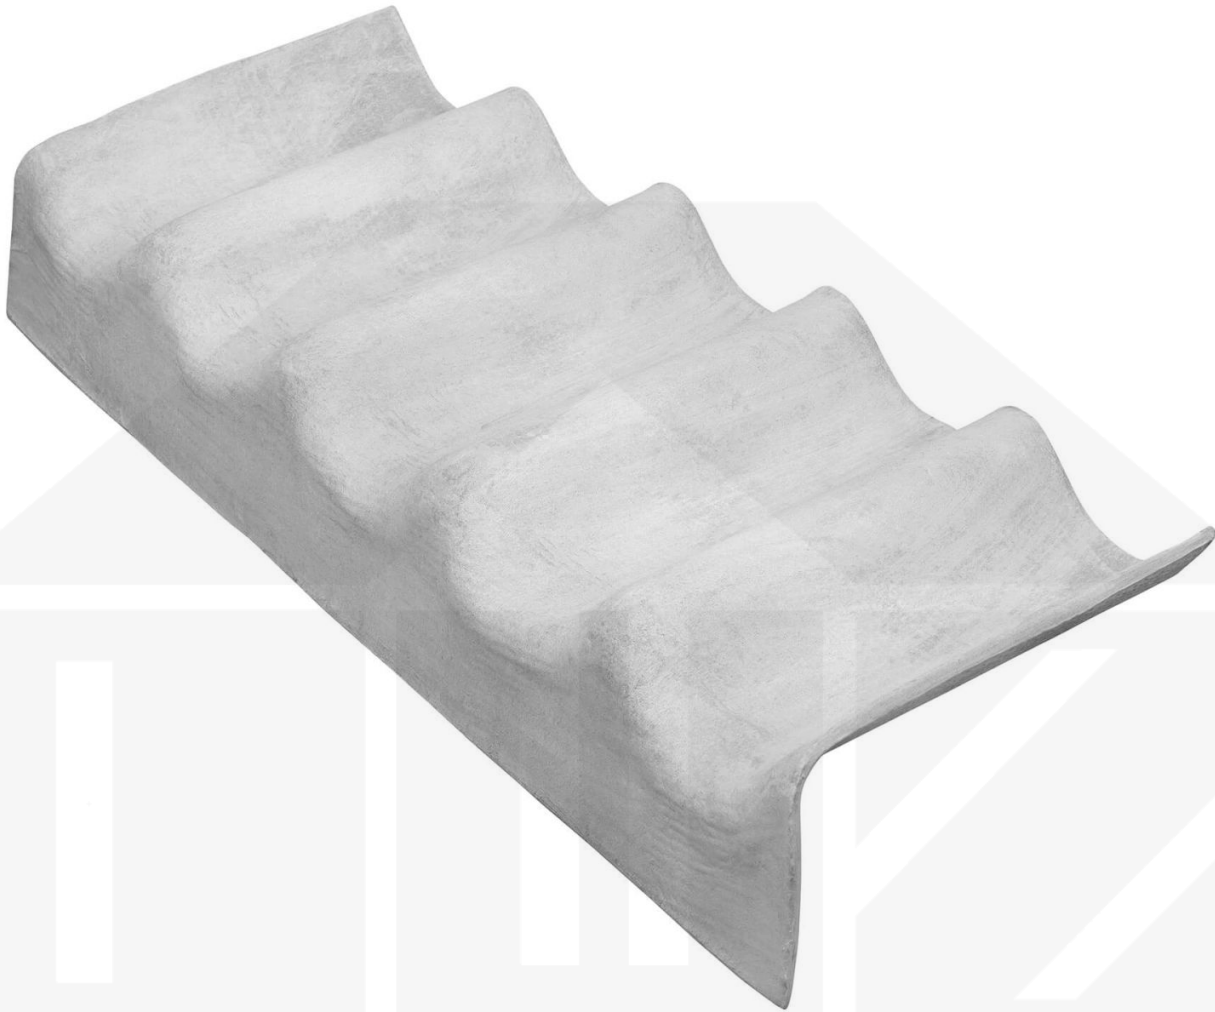

Traufenfußstück | Profil 5 | Naturgrau

Dach & Wand Zeven

Art. Nr.: 73050TFP5-N

Hier geht's zum Artikel:

Scannen Sie einfach diesen Barcode mit Ihrem Handy und Sie gelangen direkt zum Produkt mit weiteren Informationen, Bildern, Videos usw.

Beschreibung

Für den Abschluss der Traufe

Hier geht's zum Artikel:

Scannen Sie einfach diesen Barcode mit Ihrem Handy und Sie gelangen direkt zum Produkt mit weiteren Informationen, Bildern, Videos usw.

Technische Details	
Ausführung	Traufenfußstück
Einsatzbereich	Kontrollierte Wasserableitung Rinnenseite
Farbe	Naturgrau
Länge	920 mm
Länge A	27 cm
Länge B	15 cm
Marke	Europa
Material	Faserzement
Nutzlänge	873 mm
Profil	5
Rückseite	Schmutzabweisend
Struktur	Rau
Winkel	100°
Zustand	Neu